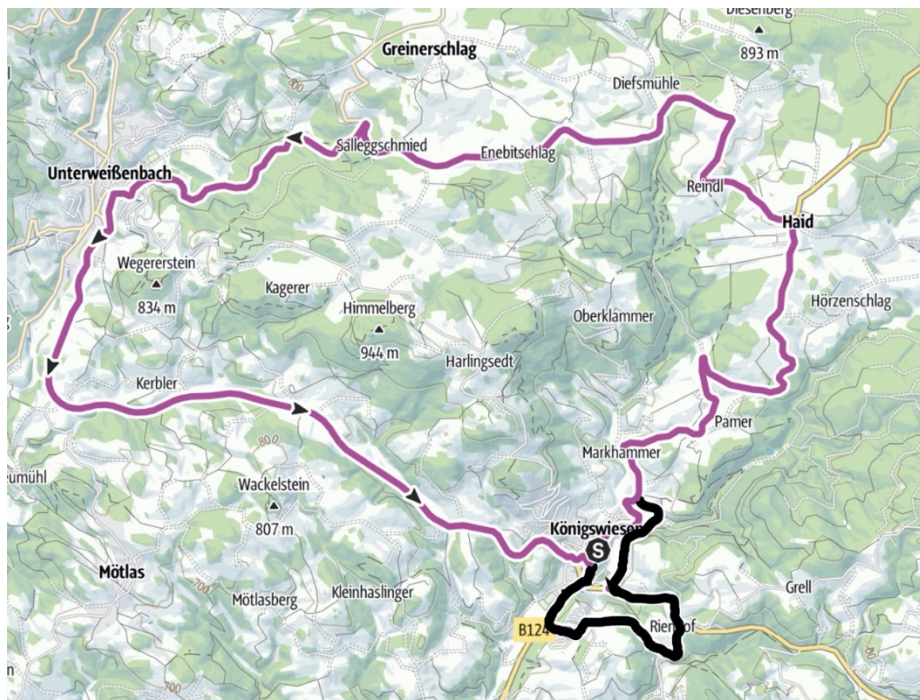

Mühlviertler Hügelwelt *Classic*

4. Elite Radrennen in Königswiesen – Österreichische Radliga

NEUE STRECKENHIGHLIGHTS: *KIRCHBERG* und *SKILIFT*

PROGRAMM am Sonntag, den 10.09.2023:

- 11:30 Start Herren Elite/U23 – Start- und Zielrunde „Skilift + Kirchberg“
- 11:50 Start Amateure/Junioren
- 11:55 Start Damen Elite/U23/Juniorinnen
- 15:30 Siegerehrungen

Zuschauerzonen – wir freuen uns auf viele ZuseherInnen entlang der Strecke und in folgenden Bereichen:

- Start und Ziel am Marktplatz in Königswiesen
- Haid bei Königswiesen: Bergwertung
- Unterweißenbach: Spar-Kreuzung

Renmodus:

- Herren Elite/U23 fahren zuerst **1 Startrunde Herzogweg-Skilift-Kirchberg**, anschließend **6 große Runden** „Königswiesen – Haid – Unterweißenbach“ auf bewährter Strecke. Die Schlussrunde führt wieder **über den Herzogweg-Skilift-Kirchberg**.
- Die Amateur- und Damenklasse fahren auf den **großen Runden der ‚Mühlviertler Hügelwelt Classic‘**.

Entlang der Strecke erfolgen nur temporäre Anhaltungen in der Zeit von 11:30 – 15:30 Uhr. Der Marktplatz ist an der B124 vom Florianiweg bis zum Friedhof in der Zeit von 9 – 16 Uhr gesperrt.

Die Zu- und Abfahrt zur Hirschalm ist über die Kreuzung Raiffeisenbank Königswiesen möglich. Feuerwehr und Polizei helfen den Verkehr zu regeln – vielen Dank dafür!